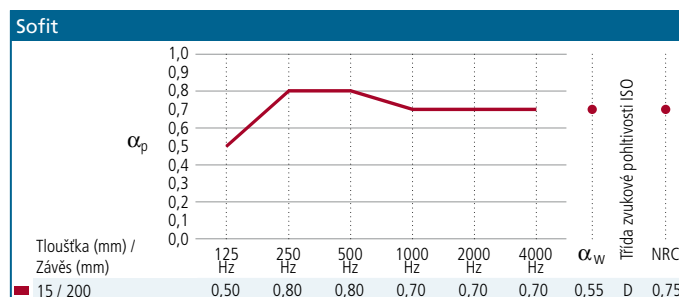

*MKV = Minimální Konstrukční Výška, která umožňuje demontáž kazety, počítaná od její lícni strany.

**ZVUKOVÁ POHLTIVOST**

Zvuková pohltivost je měřena podle ČSN ISO 354.

Praktický součinitel zvukové pohltivosti α_p , součinitel zvukové pohltivosti α_w a třída zvukové pohltivosti se vypočítává podle ČSN EN ISO 11654.

Hodnota koeficientu redukce hluku NRC se stanovuje podle ASTM C423.

**POŽÁRNÍ VLASTNOSTI**

Produkty Rockfon jsou vyrobeny z kamenné vlny. Kamenná vlna je nehořlavý materiál, jehož teplota tavení vláken přesahuje 1000 °C.