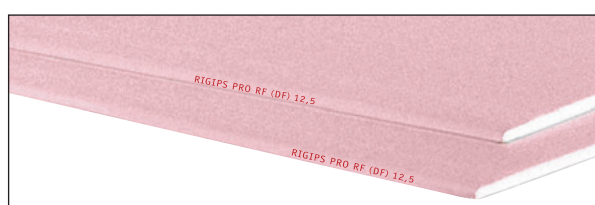

V tejto súvislosti zavádza spoločnosť Rigips zmenu farby niektorých dosiek.

Pre ľahkú identifikáciu špeciálnych protipožiarnych dosiek RF bude lícová strana týchto dosiek zabezpečná ružovým kartónom. Veríme, že túto zmenu uvítajú všetci, ktorí kladú dôraz na požiaru bezpečnosť v systéme. Farba rubového kartónu všetkých dosiek bola zjednotená na šedú.

Sadrokartónové dosky Rigips budú od 1 októbra označované takto:

(zmeny sú zvýraznené tučným písmom)

Doska stavebná: **RB (A)**

Líc	Svetlá
Rub:	Šedá
Potlač hrán:	Modrá
Potlač na rube:	Modrá

Doska protipožiarňa: **RF (DF)**

Líc	Ružová
Rub:	Šedá
Potlač hrán:	Červená
Potlač na rube:	Modrá

Doska impregnovaná: **RBI (H2)**

Líc	Zelená
Rub:	Šedá
Potlač hrán:	Modrá
Potlač na rube:	Modrá

Doska protipožiarňa impregnovaná: **RFI (DFH2)**