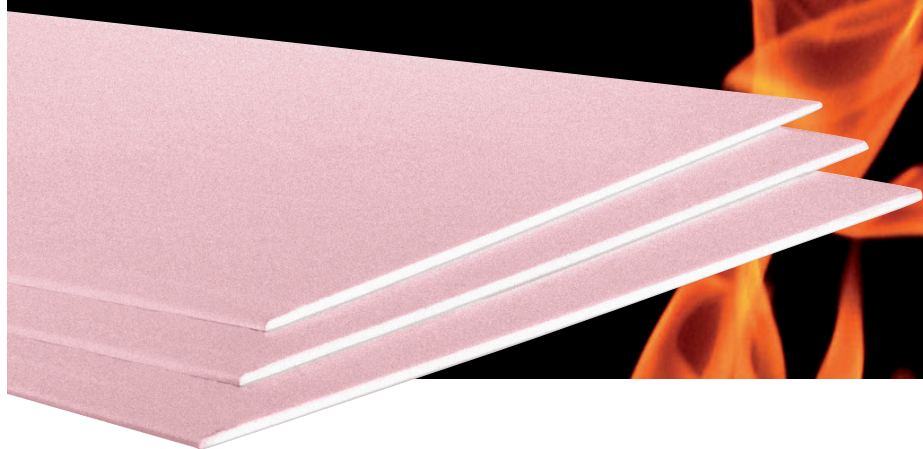

Ružové protipožiarne sadrokartónové dosky

- správna voľba pre požiarne bezpečnosť konštrukcií
- na stavbe ľahko rozpoznateľné
- spĺňajú novú normu STN EN 520

Postrach ohňa,
priateľ hasiča

www.rigips.sk

september 2006

Sadrokartónové dosky Rigips už podľa novej normy

Spoločnosť Rigips uvádza dňom 1. október 2006 na trh v SR sadrokartónové dosky vyrábané podľa novej európskej normy STN EN 520. Zavedenie tejto normy vrátane splnenia všetkých náročných normových požiadaviek bolo starostlivo pripravené a celý sortiment dosiek novým ustanoveniam úplne a spoľahlivo vyhovuje.

V tejto súvislosti zavádza spoločnosť Rigips zmenu farby niektorých dosiek.

Pre ľahkú identifikáciu špeciálnych protipožiarnych dosiek RF bude lícová strana týchto dosiek zabezpečná ružovým kartónom. Veríme, že túto zmenu uvítajú všetci, ktorí kladú dôraz na požiaru bezpečnosť v systéme. Farba rubového kartónu všetkých dosiek bola zjednotená na šedú.

Sadrokartónové dosky Rigips budú od 1 októbra označované takto:

(zmeny sú zvýraznené tučným písmom)

Doska stavebná: **RB (A)**

Líc	Svetlá
Rub:	Šedá
Potlač hrán:	Modrá
Potlač na rube:	Modrá

Doska protipožiarňa: **RF (DF)**