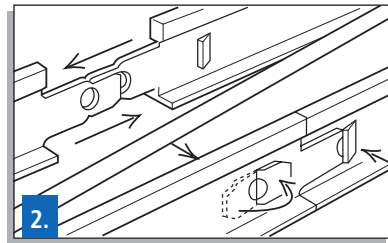

1. Na bočné steny sa upevnia obvodové rohové profily, presne podľa požadovanej výšky zaveseného stropu.

2. Hlavné nosné T-profily sa zavesia v osových vzdialenostiach 1 200 mm pomocou závesov na stropnú konštrukciu. Podľa potreby sa navzájom spoja pomocou štrbinového zámku.