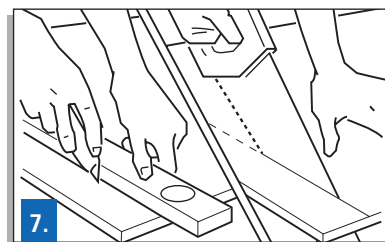

7. V závislosti od druhu kaziet je možné ich rozmer upravovať jemnou zúbkovou pílkou, prípadne narezáť nožikom a zlomiť, alebo je možné do nich frézovať drážky či kruhové otvory.