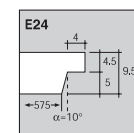

Decogips

Kazetové podhlády Decogips sú cenovo prístupným variantom demontovateľných stropných kaziet. Zaujímavé abstraktné vzory kaziet Decogips sa líšia povrchom a poskytujú tak možnosť výberu z celej rady atraktívnych dezénov a systémov zavesenia. Stropné kazety Decogips sú vyrobené z prírodnej sadry, ktorá ako prírodný materiál vhodne ovplyvňuje reguláciu vlhkosti, a tým pozitívne prispieva k vytvoreniu zdravého prostredia v interiéri.

BASIC ponuka

■ FISURADA

288 Sk/m²

■ ANDALUCIA

288 Sk/m²

■ CAPRI

288 Sk/m²

■ MICRO

288 Sk/m²

Decogips

ACUSTIC ponuka

■ CAIRO

288 Sk/m²

■ CORAL

288 Sk/m²

■ OPEN

559 Sk/m²

DECOR ponuka

■ ONDA

288 Sk/m²

■ GOLF

288 Sk/m²

Uvedené ceny sú bez DPH

Oblasť použitia:

Kazety Decogips sú odolné voči vlhku pri 38 °C a 95 % relatívnej vzdušnej vlhkosti po dobu troch dní. Sú zvlášť vhodné pre nemocnice, školy, kresliarne, laboratória, atď.

Formát dosiek: 600 mm x 600 mm

Hmotnosť: cca 9 kg/m²

Stupeň horľavosti: A - nehorľavé

Typ hrany: E 24