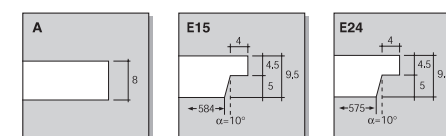

Oblasť použitia:

Kazetové podhlády Casoprano je možné aplikovať vďaka estetickým a technickým vlastnostiam v kanceláriách, školách, zdravotných zariadeniach, predajniach, atď.

Formát kaziet: 600 mm x 600 mm
Hmotnosť: 6 - 7 kg/m²
Stupeň horľavosti: A - nehorľavé
Typ hrany: A, E 15, E 24