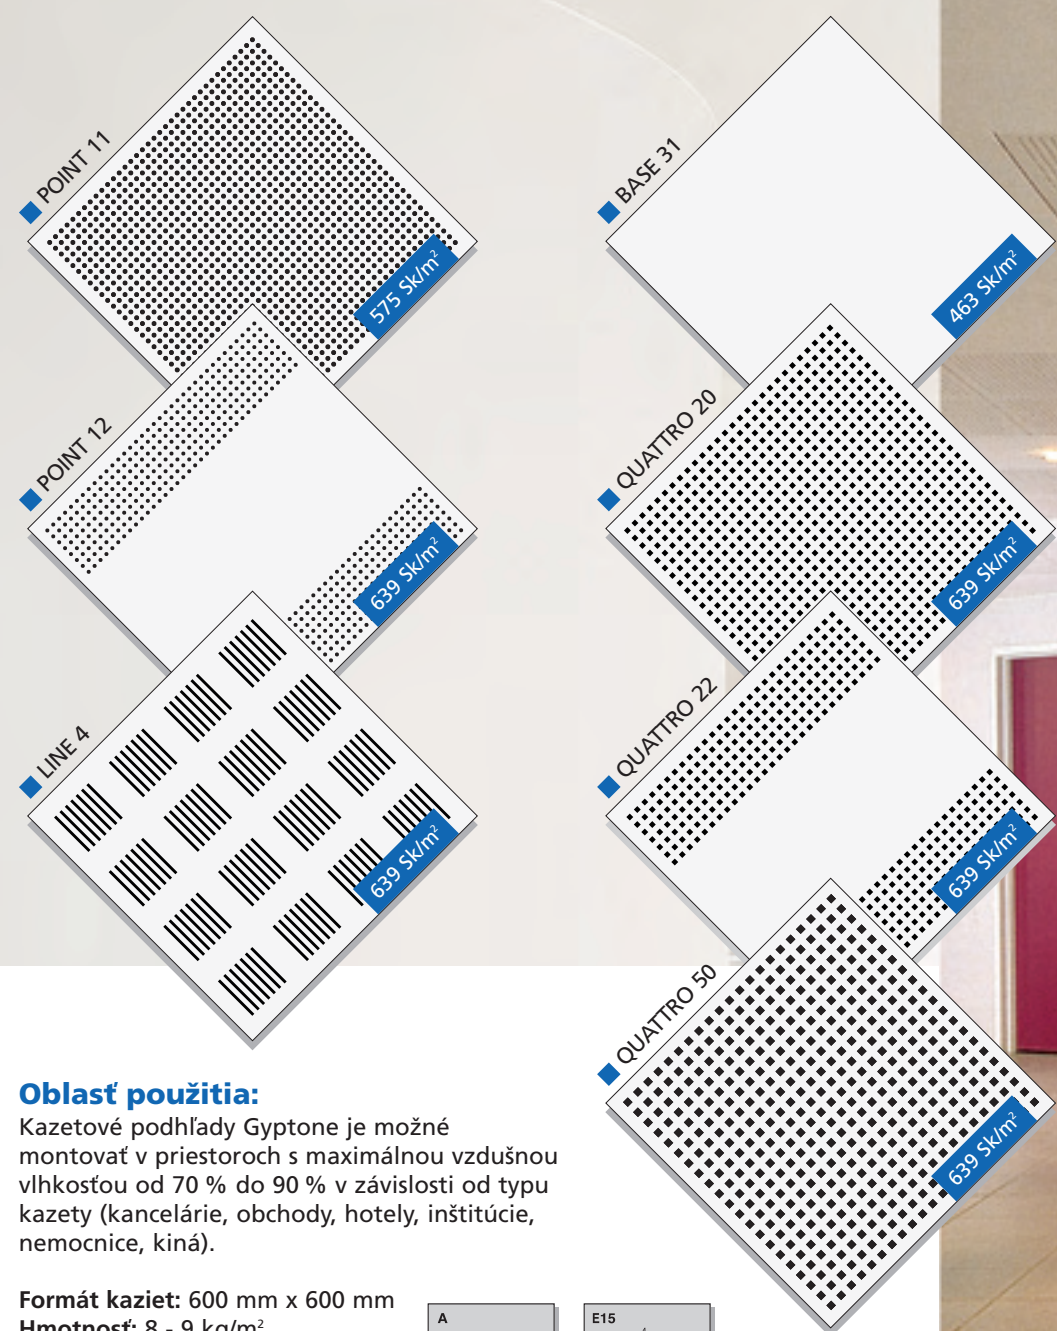

Hmotnosť: cca 9 kg/m²

Stupeň horľavosti: A - nehorľavé

Typ hrany: E 24

Gyptone

Rada Gyptone ponúka širokú škálu dierovaných sadrových podhľadových kaziet. Jej tri lákavé geometrické vzory môžu byť použité v kombinácii s nedierovanou skupinou sadrokartónových a sadrových produktov. Týmto nám Gyptone poskytuje neobmedzené konštrukčné možnosti pre riešenie interiérov veľkého množstva budov.

Kazety Gyptone

Patria do skupiny demontovateľných podhľadov. Sú vyrobené zo sadry a sú kaširované na rubovej strane akusticky účinnou netkanou textíliou. Povrch majú upravený vysokokvalitným bielym akrylátovým náterom. Ich výborné akustické vlastnosti spolu s atraktívnym vzhľadom a jednoduchou montážou dokážu splniť aj najvyššie nároky pri vytváraní interiérov.