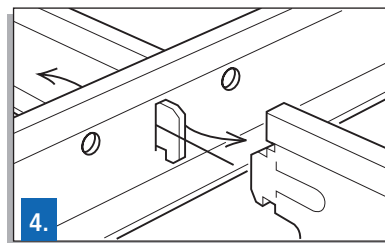

4. Nosné T-profily majú pripravené štrbinové otvory vo vzdialenosti 300 mm. Do nich sa vložia priečne T-profily dlhé 1 200 mm.