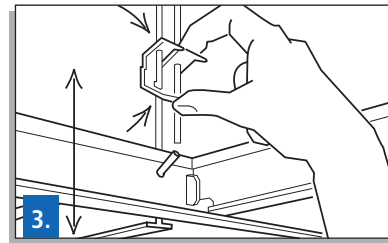

1. Na bočné steny sa upevnia obvodové rohové profily, presne podľa požadovanej výšky zaveseného stropu.

2. Hlavné nosné T-profily sa zavesia v osových vzdialenostiach 1 200 mm pomocou závesov na stropnú konštrukciu. Podľa potreby sa navzájom spoja pomocou štrbinového zámku.