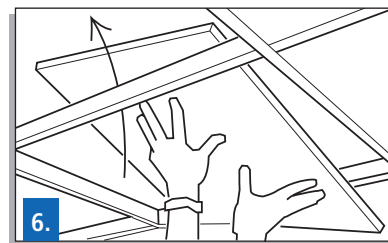

6. Vznikne takto pravidelný raster 600 x 600 mm, do ktorého sa vkladajú kazetové dosky Casoprano, Decogips, Gyptone alebo Gyprex.