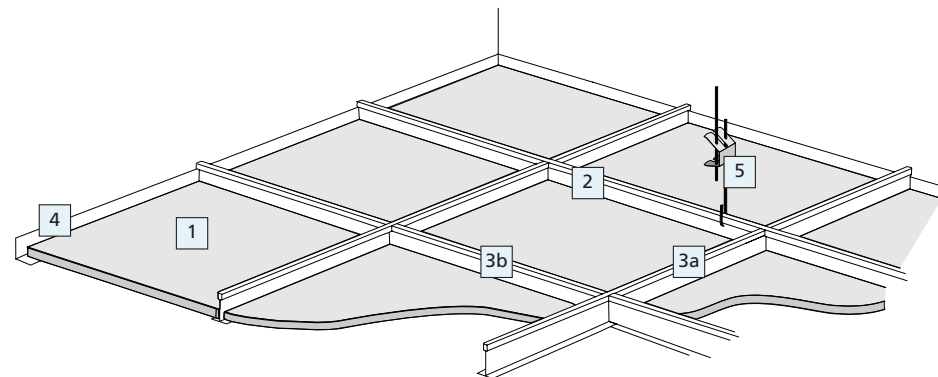

1. Na bočné steny sa upevnia obvodové rohové profily, presne podľa požadovanej výšky zaveseného stropu.

2. Hlavné nosné T-profily sa zavesia v osových vzdialenostiach 1 200 mm pomocou závesov na stropnú konštrukciu. Podľa potreby sa navzájom spoja pomocou štrbinového zámku.

3. Vzdialenosť závesov je max. 850 mm. Prevedenie závesov umožňuje výškovú rektifikáciu.

4. Nosné T-profily majú pripravené štrbinové otvory vo vzdialenosti 300 mm. Do nich sa vložia priečne T-profily dlhé 1 200 mm.

5. Priečne T-profily dlhé 600 mm sa vložia do štrbín 1 200 mm T-profilov.

6. Vznikne takto pravidelný raster 600 x 600 mm, do ktorého sa vkladajú kazetové dosky Casoprano, Decogips, Gyptone alebo Gyprex.

7. V závislosti od druhu kaziet je možné ich rozmer upravovať jemnou zúbkovou pílkou, prípadne narezáť nožikom a zlomiť, alebo je možné do nich frézovať drážky či kruhové otvory.

Informácie o požiarnej odolnosti, akustických, hygienických a iných vlastnostiach podhládov požadujte u pracovníkov Rigips.

Použitý materiál

1. 1 Kazeta 600 x 600 mm (hrana A, E)
2. 2 Nosný T-profil 3600 mm
3. 3a Priečný T-profil 1200 mm
4. 3b Priečný T-profil 600 mm
5. 4 Obvodový rohový profil
6. 5 Rýchlozáves

Orientačná spotreba na 1 m²

1. 2,78 ks
2. 0,83 bm
3. 1,67 bm
4. 0,83 bm
5. podľa tvaru miestnosti
6. min. 0,7 ks

Cena

1. 33 Sk/bm
2. 31 Sk/bm
3. 31 Sk/bm
4. 23 Sk/bm
5. 5,50 Sk/ks

Orientačná cena montáže certifikovanou firmou je 170 Sk/m² bez DPH

Uvedené ceny sú bez DPH

Rigips Slovakia s.r.o.

Vlárska 44 ■ 917 01 Trnava
tel.: 033/551 43 74 ■ fax: 033/553 67 44
e-mail: office@rigips.sk ■ http://www.rigips.sk

Regionálni zástupcovia

Bratislava: 0903 730 266 ■ Trnava: 0903 787 401
Nitra: 0903 714 655 ■ Banská Bystrica: 0903 802 594
Žilina, Trenčín: 0903 562 657 ■ Prešov, Košice: 0903 902 631