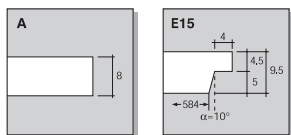

Oblasť použitia:

Kazetové podhľady Gyptone je možné montovať v priestoroch s maximálnou vzdušnou vlhkosťou od 70 % do 90 % v závislosti od typu kazety (kancelárie, obchody, hotely, inštitúcie, nemocnice, kiná).

Formát kaziet: 600 mm x 600 mm
Hmotnosť: 8 - 9 kg/m²
Stupeň horľavosti: A - nehorľavé
Typ hrany: A, E 15