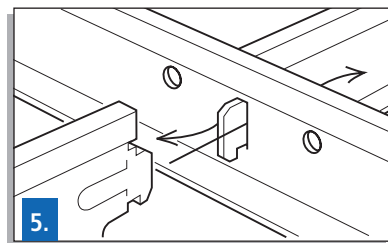

5. Priečne T-profily dlhé 600 mm sa vložia do štrbín 1 200 mm T-profilov.